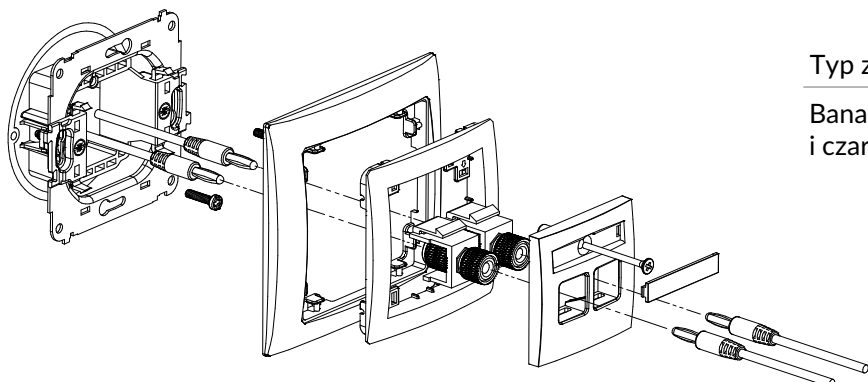

## DGG-2 + DRSO-1

Mechanizm gniazda głośnikowego podwójnego (2,5mm<sup>2</sup>) + ramka uniwersalna z tworzywa DECO Soft

Typ złącza	Podłączenia
Zaciskowe	Zaciski śrubowe

## DGG-3 + DRSO-1

Mechanizm gniazda głośnikowego pojedynczego (typu banan - czerwony i czarny, pozłacany, 4mm<sup>2</sup>, do lutowania) + ramka uniwersalna z tworzywa DECO Soft

Typ złącza	Podłączenia
Banan - czerwony i czarny, pozłacany	Do lutowania

### DGG-4 + DRSO-1

Mechanizm gniazda głośnikowego pojedynczego (typu banan - czerwony i czarny, pozłacany, 4mm<sup>2</sup>, skręcany) + ramka uniwersalna z tworzywa DECO Soft

Typ złącza	Podłączenia
Banan - czerwony i czarny, pozłacany	Skręcane