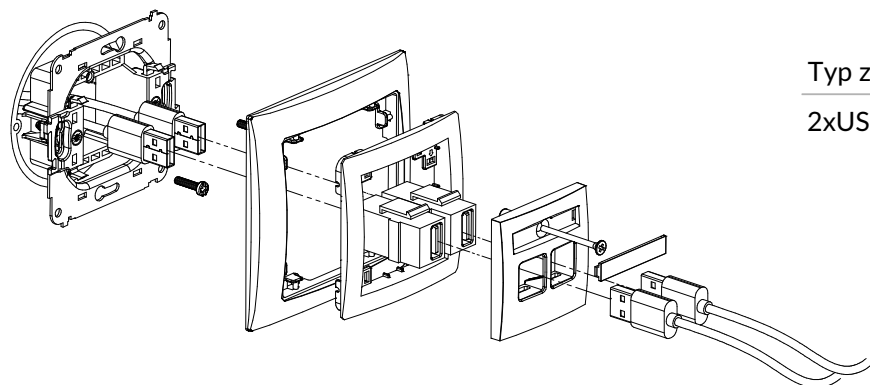

### DGUSB-5 + DRSO-1

Mechanizm gniazda pojedynczego USB-AA 3.0 + ramka uniwersalna z tworzywa DECO Soft

Typ złącza

Podłączenia

USB-A 3.0

Gniazdo USB-A 3.0

### DGUSB-2 + DRSO-1

Mechanizm gniazda podwójnego 2xUSB-AA 2.0 + ramka uniwersalna z tworzywa DECO Soft

Typ złącza

Podłączenia

2xUSB-A 2.0

Gniazdo USB-A 2.0

### DGUSB-6 + DRSO-1

Mechanizm gniazda podwójnego 2xUSB-AA 3.0 + ramka uniwersalna z tworzywa DECO Soft

Typ złącza

Podłączenia

2xUSB-A 3.0

Gniazdo USB-A 3.0

**DGUSB-3 + DRSO-1****Mechanizm gniazda pojedynczego USB-AB 2.0 + ramka uniwersalna z tworzywa DECO Soft**