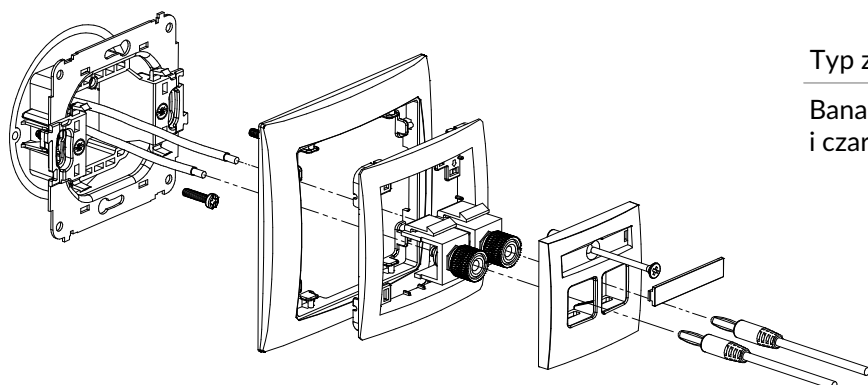

## DGG-1 + DRSO-1

Mechanizm gniazda głośnikowego pojedynczego (2,5mm<sup>2</sup>) + ramka uniwersalna z tworzywa DECO Soft

Typ złącza	Podłączenia
Zaciskowe	Zaciski śrubowe

## DGG-2 + DRSO-1

Mechanizm gniazda głośnikowego podwójnego (2,5mm<sup>2</sup>) + ramka uniwersalna z tworzywa DECO Soft

Typ złącza	Podłączenia
Zaciskowe	Zaciski śrubowe

## DGG-3 + DRSO-1

Mechanizm gniazda głośnikowego pojedynczego (typu banan - czerwony i czarny, pozłacany, 4mm<sup>2</sup>, do lutowania) + ramka uniwersalna z tworzywa DECO Soft

Typ złącza	Podłączenia
Banan - czerwony i czarny, pozłacany	Do lutowania