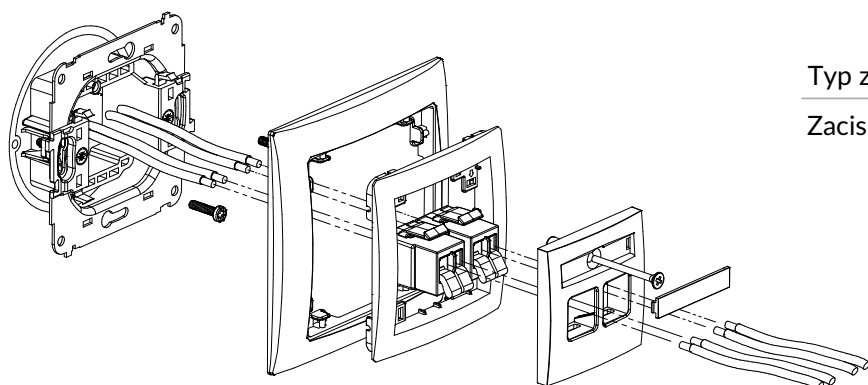

# SPOSÓB PODŁĄCZENIA GNIAZD MULTIMEDIALNYCH SERII DECO

## DGG-1 + DRSO-1

Mechanizm gniazda głośnikowego pojedynczego (2,5mm<sup>2</sup>) + ramka uniwersalna z tworzywa DECO Soft

Typ złącza	Podłączenia
Zaciskowe	Zaciski śrubowe

## DGG-2 + DRSO-1

Mechanizm gniazda głośnikowego podwójnego (2,5mm<sup>2</sup>) + ramka uniwersalna z tworzywa DECO Soft

Typ złącza	Podłączenia
Zaciskowe	Zaciski śrubowe