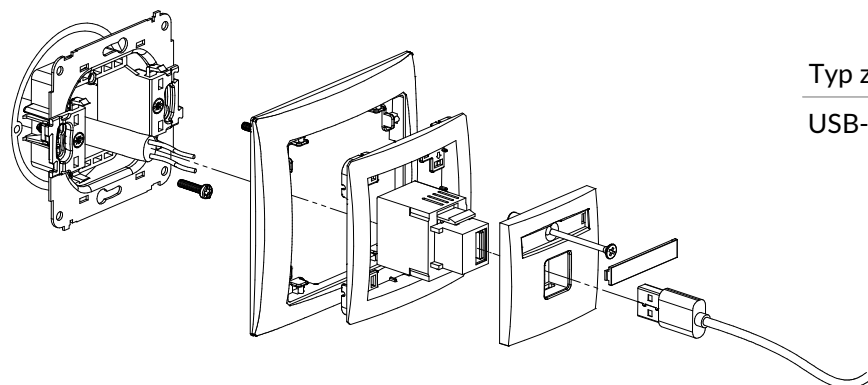

### DHDMI-2 + DRSO-1

Mechanizm gniazda podwójnego HDMI + ramka uniwersalna z tworzywa DECO Soft

Typ złącza	Podłączenia
HDMI	Gniazdo HDMI

### DGHK + DRSO-1

Mechanizm gniazda pojedynczego HDMI + gniazdo komp. poj. 1xRJ45, kat. 5e, 8-stykowy + ramka uniwersalna z tworzywa DECO Soft

Typ złącza	Podłączenia
HDMI, 1 x RJ45 8-stykowe	Gniazdo HDMI, Zacisk przebijający izolację

### DCUSB-1 + DRSO-1

Mechanizm ładowarki USB pojedynczej, 5V, 1A + ramka uniwersalna z tworzywa DECO Soft

Typ złącza	Podłączenia
USB-A	Zaciski śrubowe

### DGUSB-1 + DRSO-1

Mechanizm gniazda pojedynczego USB-AA 2.0 + ramka uniwersalna z tworzywa DECO Soft

Typ złącza	Podłączenia
USB-A 2.0	Gniazdo USB-A 2.0