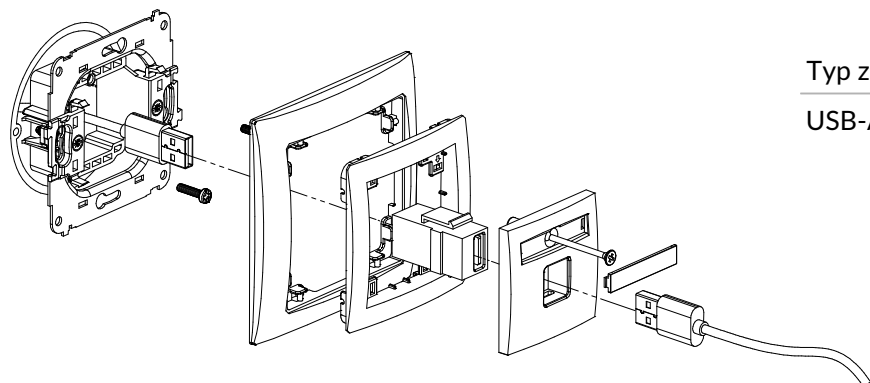

### DCUSB-1 + DRSO-1

Mechanizm ładowarki USB pojedynczej, 5V, 1A + ramka uniwersalna z tworzywa DECO Soft

Typ złącza	Podłączenia
USB-A	Zaciski śrubowe

### DGUSB-1 + DRSO-1

Mechanizm gniazda pojedynczego USB-AA 2.0 + ramka uniwersalna z tworzywa DECO Soft

Typ złącza	Podłączenia
USB-A 2.0	Gniazdo USB-A 2.0

### DGUSB-5 + DRSO-1

Mechanizm gniazda pojedynczego USB-AA 3.0 + ramka uniwersalna z tworzywa DECO Soft

Typ złącza

Podłączenia

USB-A 3.0

Gniazdo USB-A 3.0