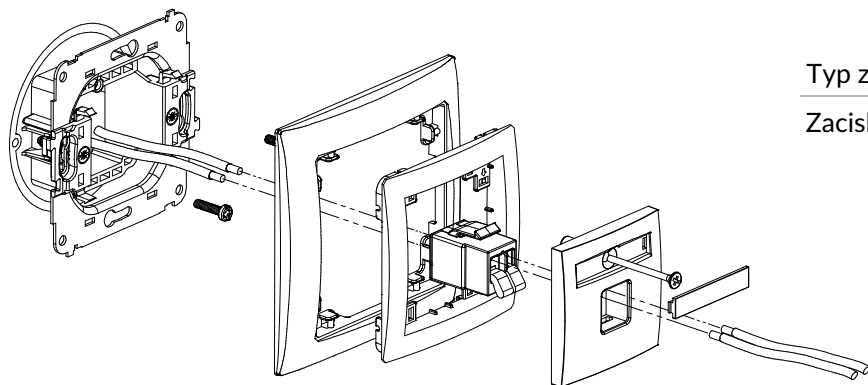

# SPOSÓB PODŁĄCZENIA GNIAZD MULTIMEDIALNYCH SERII DECO

## DGG-1 + DRSO-1

Mechanizm gniazda głośnikowego pojedynczego (2,5mm<sup>2</sup>) + ramka uniwersalna z tworzywa DECO Soft

Typ złącza	Podłączenia
Zaciskowe	Zaciski śrubowe

## DGG-2 + DRSO-1

Mechanizm gniazda głośnikowego podwójnego (2,5mm<sup>2</sup>) + ramka uniwersalna z tworzywa DECO Soft

Typ złącza	Podłączenia
Zaciskowe	Zaciski śrubowe