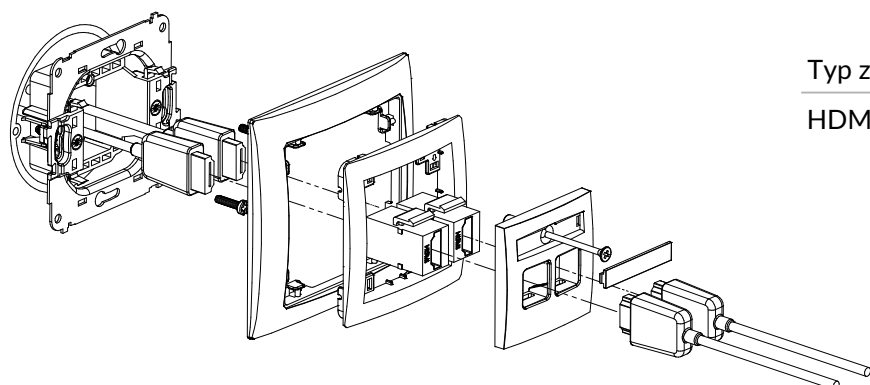

### DGBNC-1 + DRSO-1

Mechanizm gniazda pojedynczego BNC + ramka uniwersalna z tworzywa DECO Soft

Typ złącza	Podłączenia
BNC	Skręcane

### DHDMI-1 + DRSO-1

Mechanizm gniazda pojedynczego HDMI + ramka uniwersalna z tworzywa DECO Soft

Typ złącza	Podłączenia
HDMI	Gniazdo HDMI

### DHDMI-2 + DRSO-1

Mechanizm gniazda podwójnego HDMI + ramka uniwersalna z tworzywa DECO Soft

Typ złącza	Podłączenia
HDMI	Gniazdo HDMI