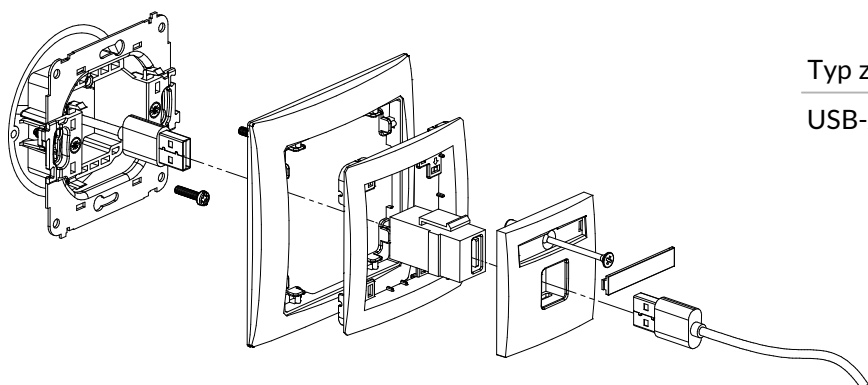

### DGHK + DRSO-1

Mechanizm gniazda pojedynczego HDMI + gniazdo komp. poj. 1xRJ45, kat. 5e, 8-stykowy + ramka uniwersalna z tworzywa DECO Soft

Typ złącza	Podłączenia
HDMI, 1 x RJ45 8-stykowe	Gniazdo HDMI, Zacisk przebijający izolację

### DCUSB-1 + DRSO-1

Mechanizm ładowarki USB pojedynczej, 5V, 1A + ramka uniwersalna z tworzywa DECO Soft

Typ złącza	Podłączenia
USB-A	Zaciski śrubowe

### DGUSB-1 + DRSO-1

Mechanizm gniazda pojedynczego USB-AA 2.0 + ramka uniwersalna z tworzywa DECO Soft

Typ złącza	Podłączenia
USB-A 2.0	Gniazdo USB-A 2.0

### DGUSB-5 + DRSO-1

Mechanizm gniazda pojedynczego USB-AA 3.0 + ramka uniwersalna z tworzywa DECO Soft

Typ złącza

Podłączenia

USB-A 3.0

Gniazdo USB-A 3.0