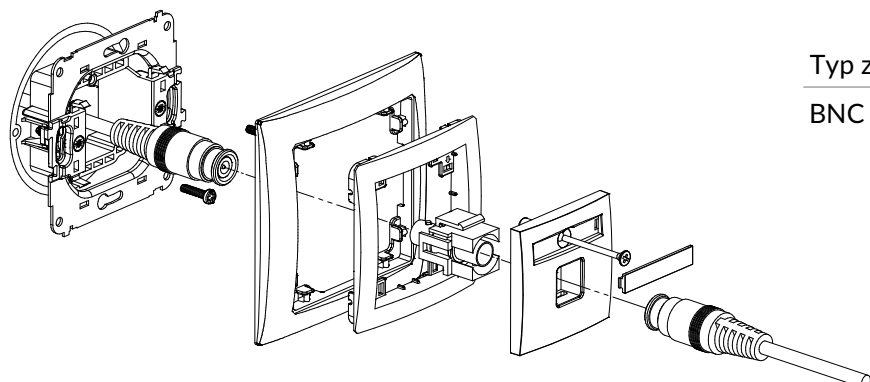

### DGRCA-1 + DRSO-1

Mechanizm gniazda pojedynczego RCA (typu cinch - żółty, pozłacany) + ramka uniwersalna z tworzywa DECO Soft

Typ złącza	Podłączenia
RCA pozłacane	Cinch - żółty

### DGRCA-2 + DRSO-1

Mechanizm gniazda podwójnego RCA (typu cinch - biały i czerwony, pozłacany) + ramka uniwersalna z tworzywa DECO Soft

Typ złącza	Podłączenia
RCA pozłacane	Cinch - biały i czerwony

### DGBNC-1 + DRSO-1

Mechanizm gniazda pojedynczego BNC + ramka uniwersalna z tworzywa DECO Soft

Typ złącza	Podłączenia
BNC	Skręcane

### DHDMI-1 + DRSO-1

Mechanizm gniazda pojedynczego HDMI + ramka uniwersalna z tworzywa DECO Soft

Typ złącza	Podłączenia
HDMI	Gniazdo HDMI