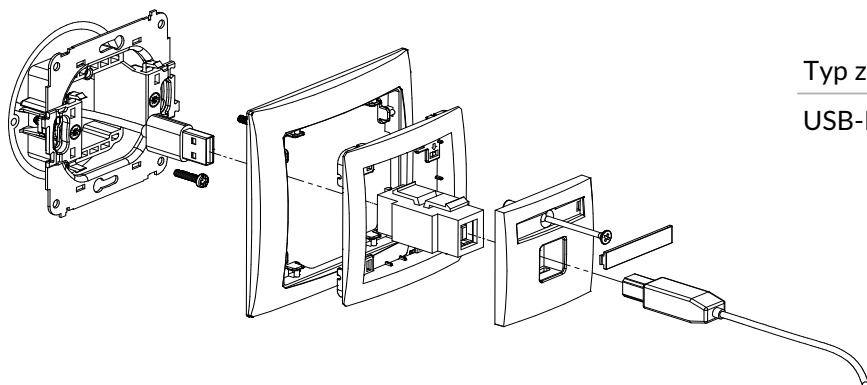

### DGUSB-2 + DRSO-1

Mechanizm gniazda podwójnego 2xUSB-AA 2.0 + ramka uniwersalna z tworzywa DECO Soft

Typ złącza

Podłączenia

2xUSB-A 2.0

Gniazdo USB-A 2.0

### DGUSB-6 + DRSO-1

Mechanizm gniazda podwójnego 2xUSB-AA 3.0 + ramka uniwersalna z tworzywa DECO Soft

Typ złącza

Podłączenia

2xUSB-A 3.0

Gniazdo USB-A 3.0

**DGUSB-3 + DRSO-1****Mechanizm gniazda pojedynczego USB-AB 2.0 + ramka uniwersalna z tworzywa DECO Soft**

Typ złącza

USB-B 2.0

Podłączenia

Gniazdo USB-A 2.0