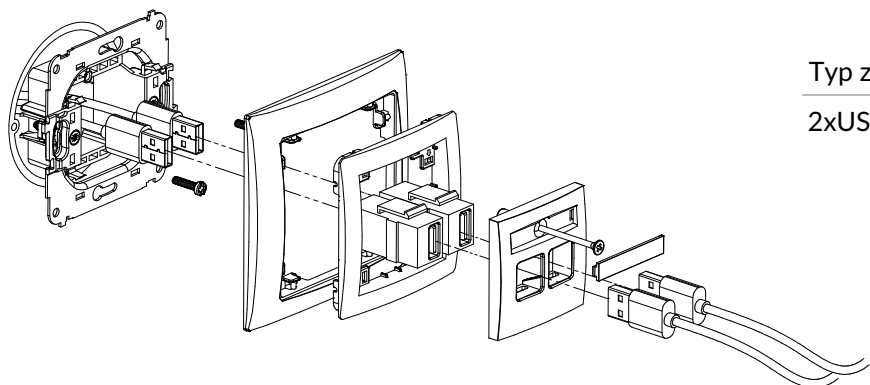

### DGUSB-1 + DRSO-1

Mechanizm gniazda pojedynczego USB-AA 2.0 + ramka uniwersalna z tworzywa DECO Soft

Typ złącza	Podłączenia
USB-A 2.0	Gniazdo USB-A 2.0

### DGUSB-5 + DRSO-1

Mechanizm gniazda pojedynczego USB-AA 3.0 + ramka uniwersalna z tworzywa DECO Soft

Typ złącza

Podłączenia

USB-A 3.0

Gniazdo USB-A 3.0

### DGUSB-2 + DRSO-1

Mechanizm gniazda podwójnego 2xUSB-AA 2.0 + ramka uniwersalna z tworzywa DECO Soft

Typ złącza

Podłączenia

2xUSB-A 2.0

Gniazdo USB-A 2.0

### DGUSB-6 + DRSO-1

Mechanizm gniazda podwójnego 2xUSB-AA 3.0 + ramka uniwersalna z tworzywa DECO Soft

Typ złącza

Podłączenia

2xUSB-A 3.0

Gniazdo USB-A 3.0

**DGUSB-3 + DRSO-1****Mechanizm gniazda pojedynczego USB-AB 2.0 + ramka uniwersalna z tworzywa DECO Soft**