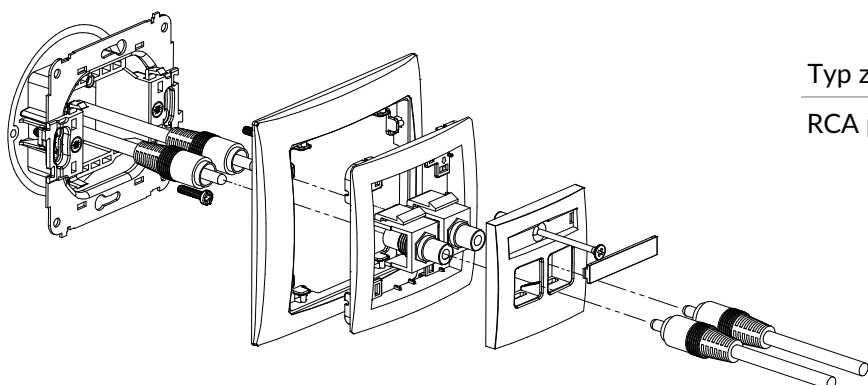

### DGG-4 + DRSO-1

Mechanizm gniazda głośnikowego pojedynczego (typu banan - czerwony i czarny, pozłacany, 4mm<sup>2</sup>, skręcany) + ramka uniwersalna z tworzywa DECO Soft

Typ złącza	Podłączenia
Banan - czerwony i czarny, pozłacany	Skręcane

### DGRCA-1 + DRSO-1

Mechanizm gniazda pojedynczego RCA (typu cinch - żółty, pozłacany) + ramka uniwersalna z tworzywa DECO Soft

Typ złącza	Podłączenia
RCA pozłacane	Cinch - żółty

### DGRCA-2 + DRSO-1

Mechanizm gniazda podwójnego RCA (typu cinch - biały i czerwony, pozłacany) + ramka uniwersalna z tworzywa DECO Soft

Typ złącza	Podłączenia
RCA pozłacane	Cinch - biały i czerwony

### DGBNC-1 + DRSO-1

Mechanizm gniazda pojedynczego BNC + ramka uniwersalna z tworzywa DECO Soft

Typ złącza	Podłączenia
BNC	Skręcane