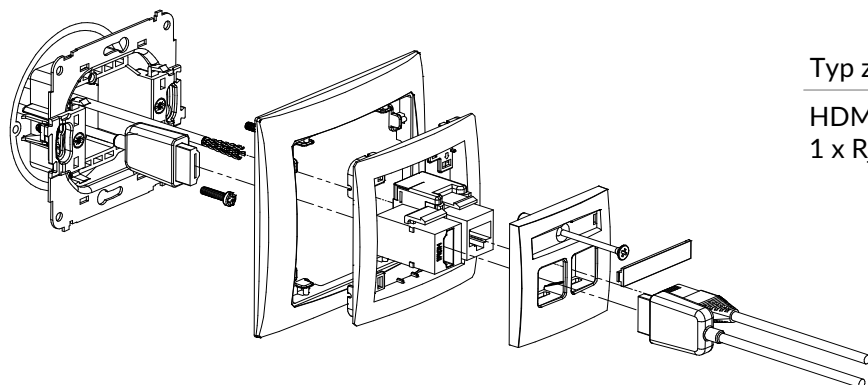

### DHDMI-1 + DRSO-1

Mechanizm gniazda pojedynczego HDMI + ramka uniwersalna z tworzywa DECO Soft

Typ złącza	Podłączenia
HDMI	Gniazdo HDMI

### DHDMI-2 + DRSO-1

Mechanizm gniazda podwójnego HDMI + ramka uniwersalna z tworzywa DECO Soft

Typ złącza	Podłączenia
HDMI	Gniazdo HDMI

### DGHK + DRSO-1

Mechanizm gniazda pojedynczego HDMI + gniazdo komp. poj. 1xRJ45, kat. 5e, 8-stykowy + ramka uniwersalna z tworzywa DECO Soft

Typ złącza	Podłączenia
HDMI, 1 x RJ45 8-stykowe	Gniazdo HDMI, Zacisk przebijający izolację