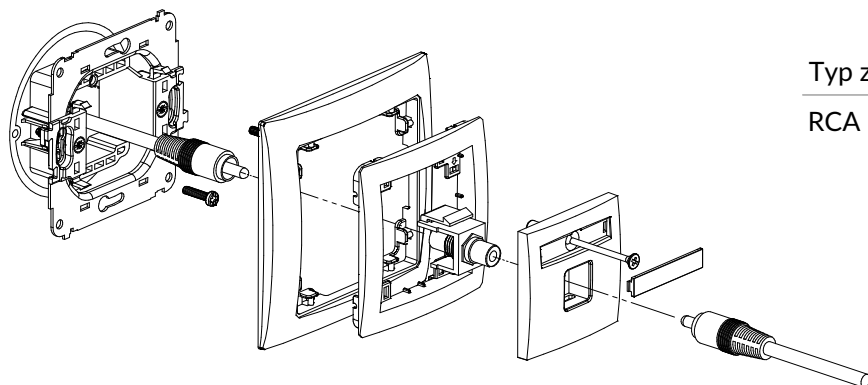

### DGG-4 + DRSO-1

Mechanizm gniazda głośnikowego pojedynczego (typu banan - czerwony i czarny, pozłacany, 4mm<sup>2</sup>, skręcany) + ramka uniwersalna z tworzywa DECO Soft

Typ złącza	Podłączenia
Banan - czerwony i czarny, pozłacany	Skręcane

### DGRCA-1 + DRSO-1

Mechanizm gniazda pojedynczego RCA (typu cinch - żółty, pozłacany) + ramka uniwersalna z tworzywa DECO Soft

Typ złącza	Podłączenia
RCA pozłacane	Cinch - żółty

### DGRCA-2 + DRSO-1

Mechanizm gniazda podwójnego RCA (typu cinch - biały i czerwony, pozłacany) + ramka uniwersalna z tworzywa DECO Soft

Typ złącza	Podłączenia
RCA pozłacane	Cinch - biały i czerwony