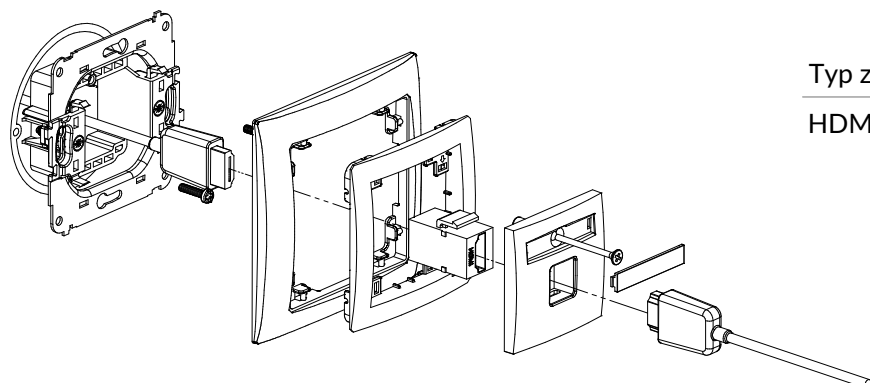

### DGRCA-2 + DRSO-1

Mechanizm gniazda podwójnego RCA (typu cinch - biały i czerwony, pozłacany) + ramka uniwersalna z tworzywa DECO Soft

Typ złącza	Podłączenia
RCA pozłacane	Cinch - biały i czerwony

### DGBNC-1 + DRSO-1

Mechanizm gniazda pojedynczego BNC + ramka uniwersalna z tworzywa DECO Soft

Typ złącza	Podłączenia
BNC	Skręcane

### DHDMI-1 + DRSO-1

Mechanizm gniazda pojedynczego HDMI + ramka uniwersalna z tworzywa DECO Soft

Typ złącza	Podłączenia
HDMI	Gniazdo HDMI