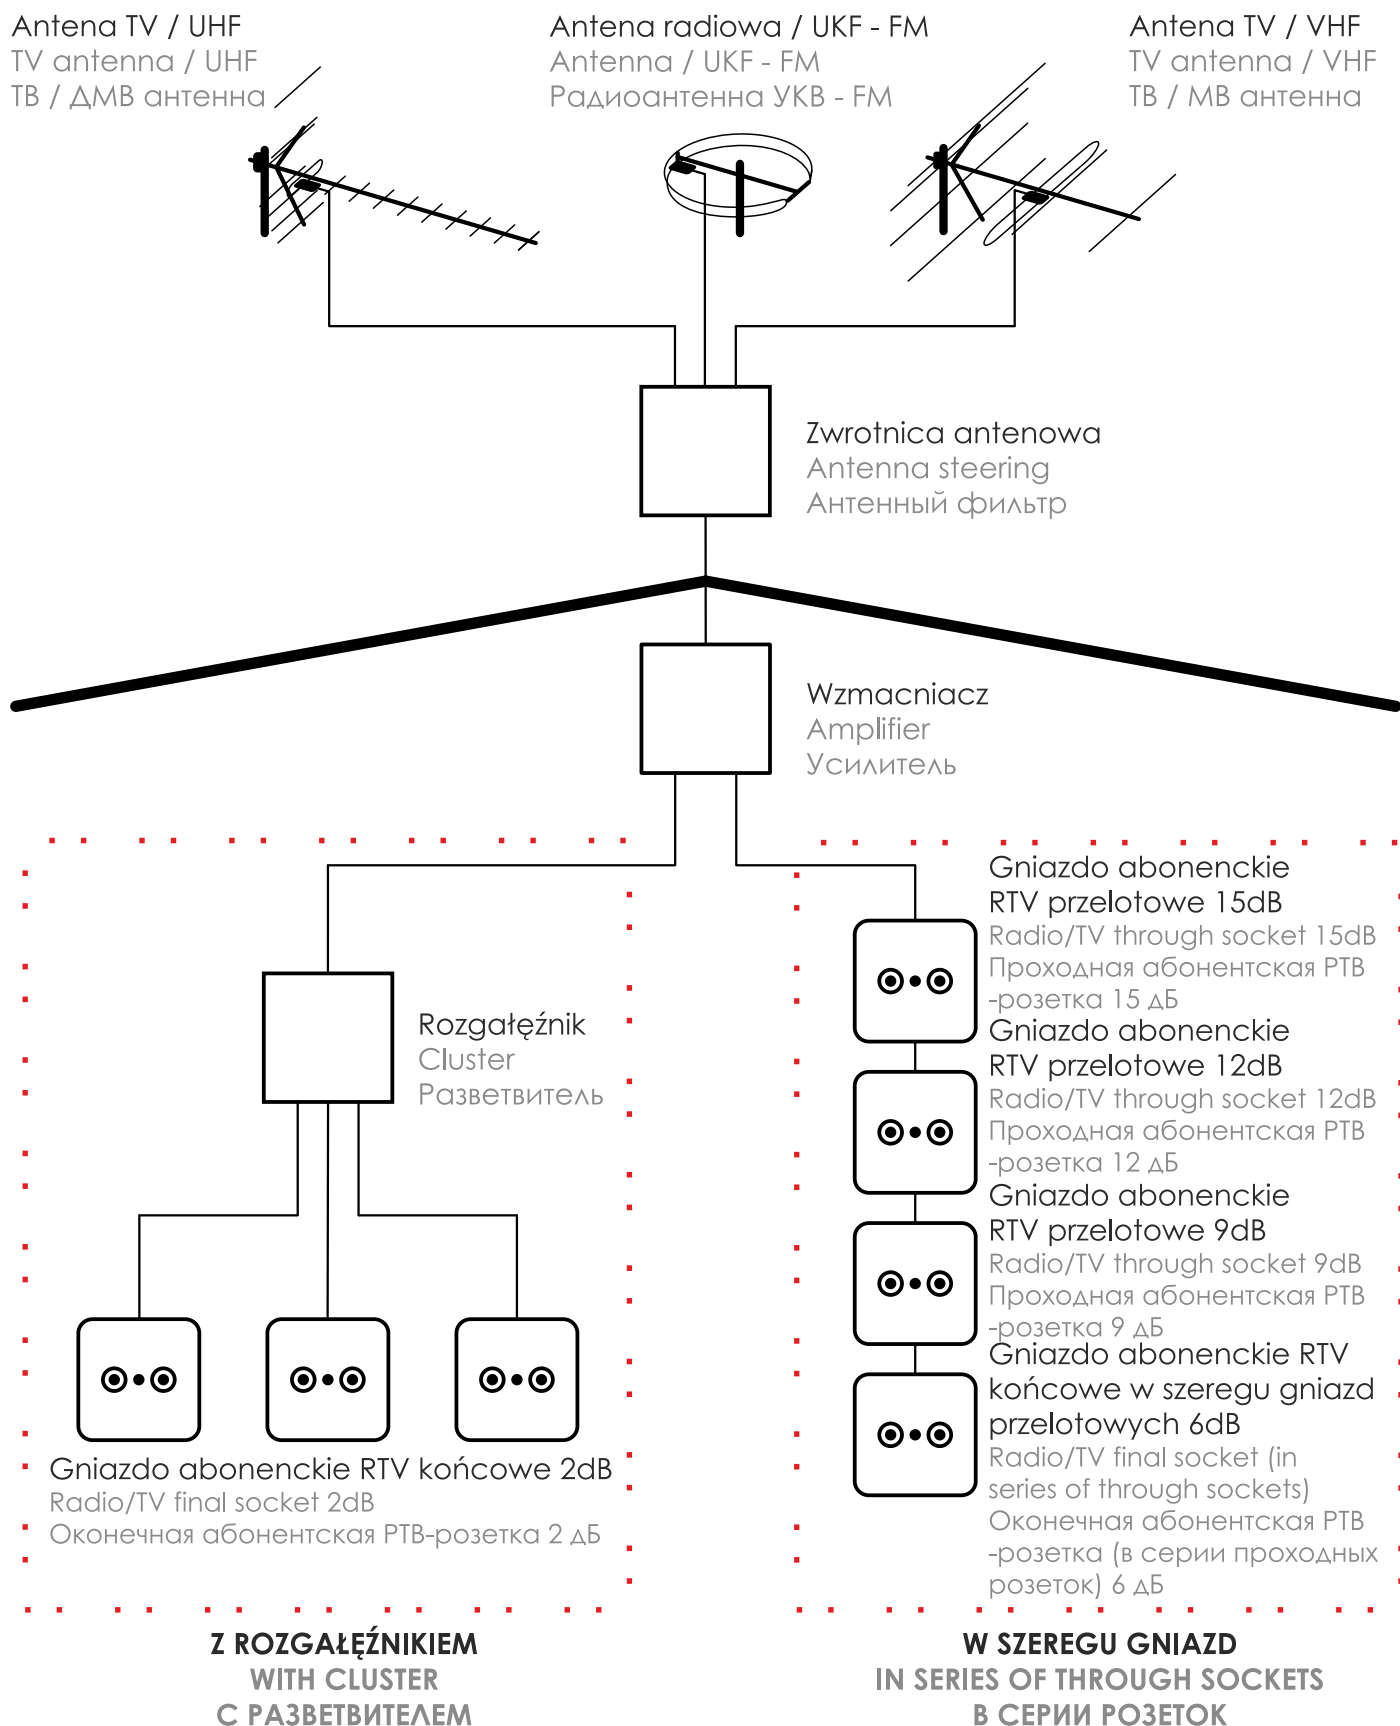

SCHEMAT INSTALACJI TV NAZIEMNEJ W DOMU JEDNORODZINNYM

CONNECTION DIAGRAM TERRESTRIAL TV IN A DETACHED HOUSE

СХЕМА УСТАНОВКИ ЭФИРНОГО ТВ В ОТДЕЛЬНОСТОЯЩЕМ ДОМЕ

SCHEMAT INSTALACJI TV NAZIEMNEJ I SAT W DOMU JEDNORODZINNYM CONNECTION DIAGRAM TERRESTRIAL TV AND SAT IN A DETACHED HOUSE

SCHEMAT INSTALACJI TV NAZIEMNEJ I SAT NA MULTISWITCHU W DOMU JEDNORODZINNYM CONNECTION DIAGRAM TERRESTRIAL TV AND SAT ON MULTISWITCH IN A DETACHED HOUSE

Antena TV / UHF
TV antenna / UHF

Antena radiowa / UKF - FM
Antenna / UKF - FM

Antena TV / VHF
TV antenna / VHF