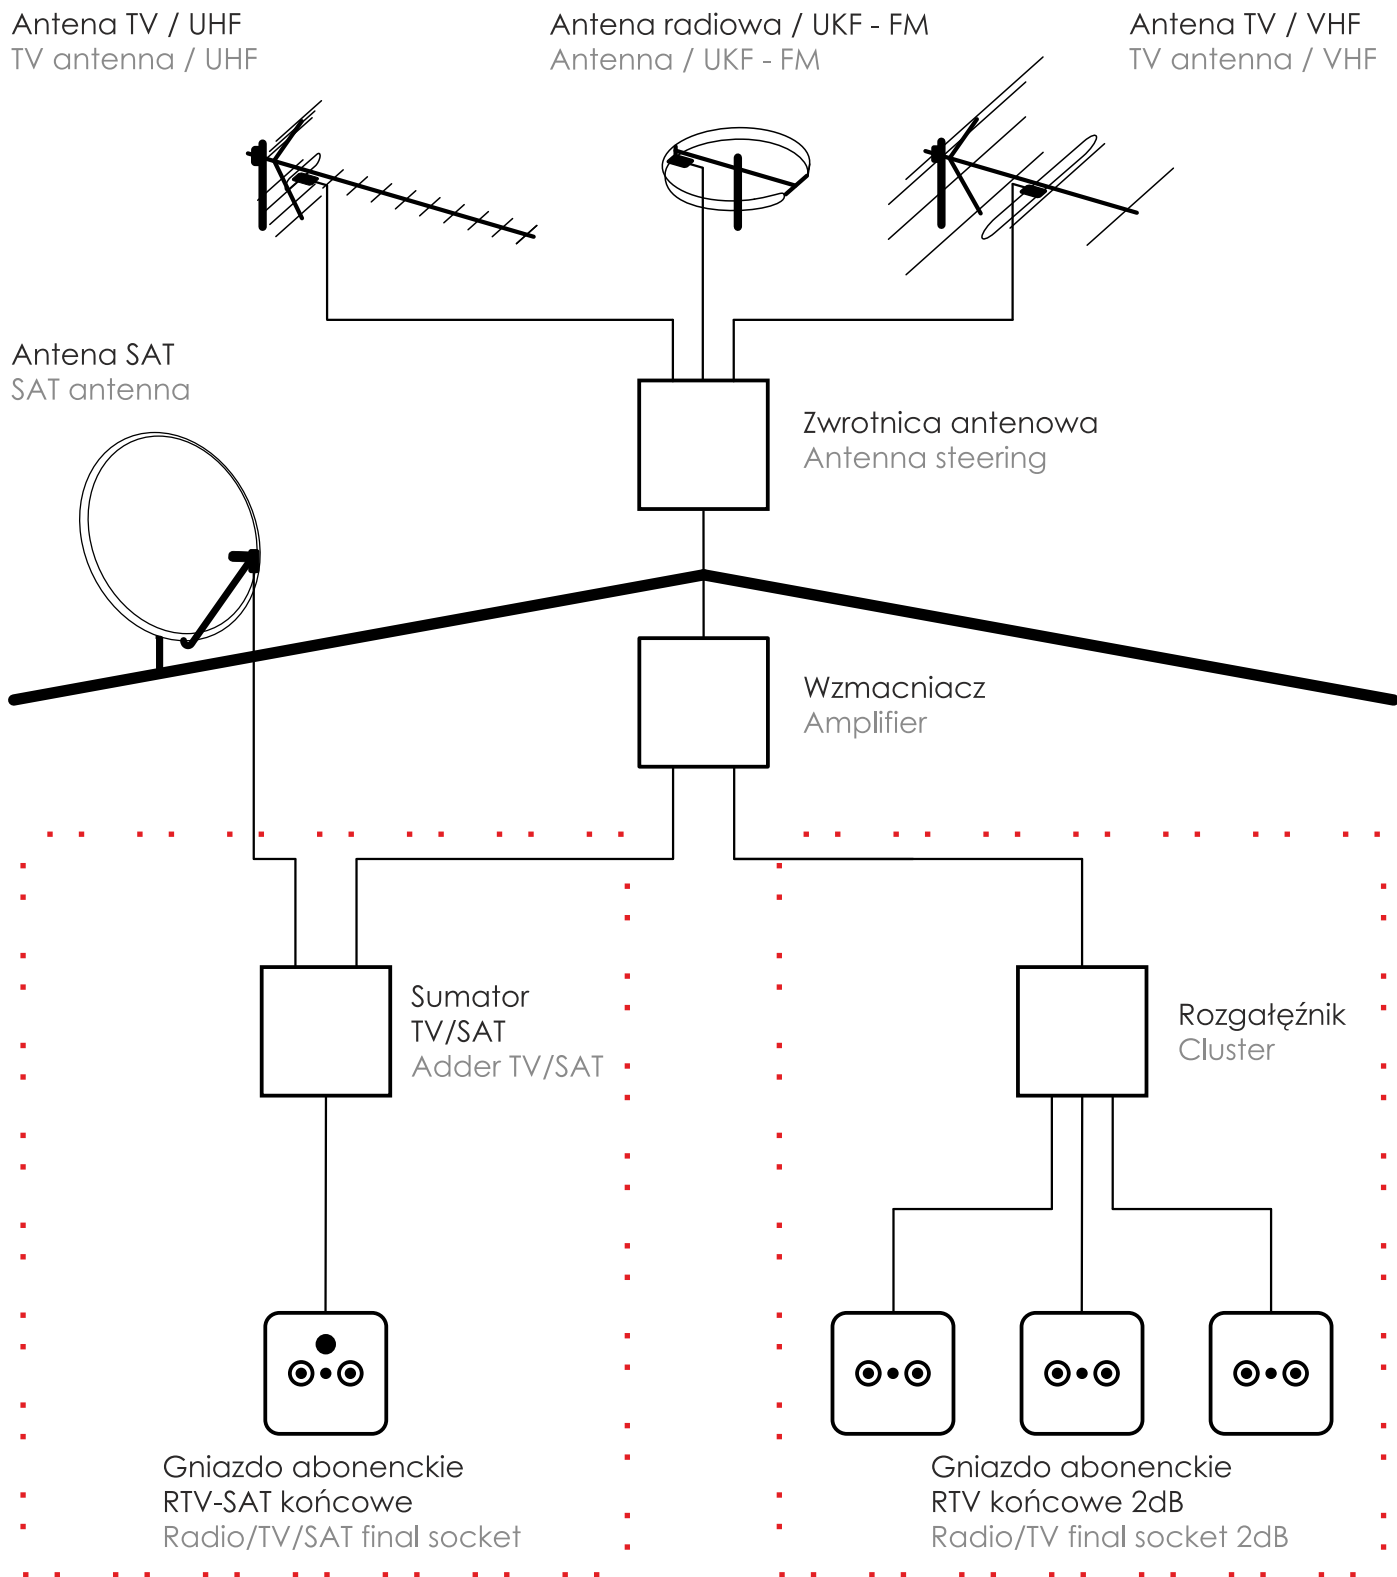

SCHEMAT INSTALACJI TV NAZIEMNEJ W DOMU JEDNORODZINNYM

CONNECTION DIAGRAM TERRESTRIAL TV IN A DETACHED HOUSE

СХЕМА УСТАНОВКИ ЭФИРНОГО ТВ В ОТДЕЛЬНОСТОЯЩЕМ ДОМЕ

SCHEMAT INSTALACJI TV NAZIEMNEJ I SAT W DOMU JEDNORODZINNYM CONNECTION DIAGRAM TERRESTRIAL TV AND SAT IN A DETACHED HOUSE

SCHEMAT INSTALACJI TV NAZIEMNEJ I SAT NA MULTISWITCHU W DOMU JEDNORODZINNYM CONNECTION DIAGRAM TERRESTRIAL TV AND SAT ON MULTISWITCH IN A DETACHED HOUSE

Antena TV / UHF
TV antenna / UHF

Antena radiowa / UKF - FM
Antenna / UKF - FM

Antena TV / VHF
TV antenna / VHF