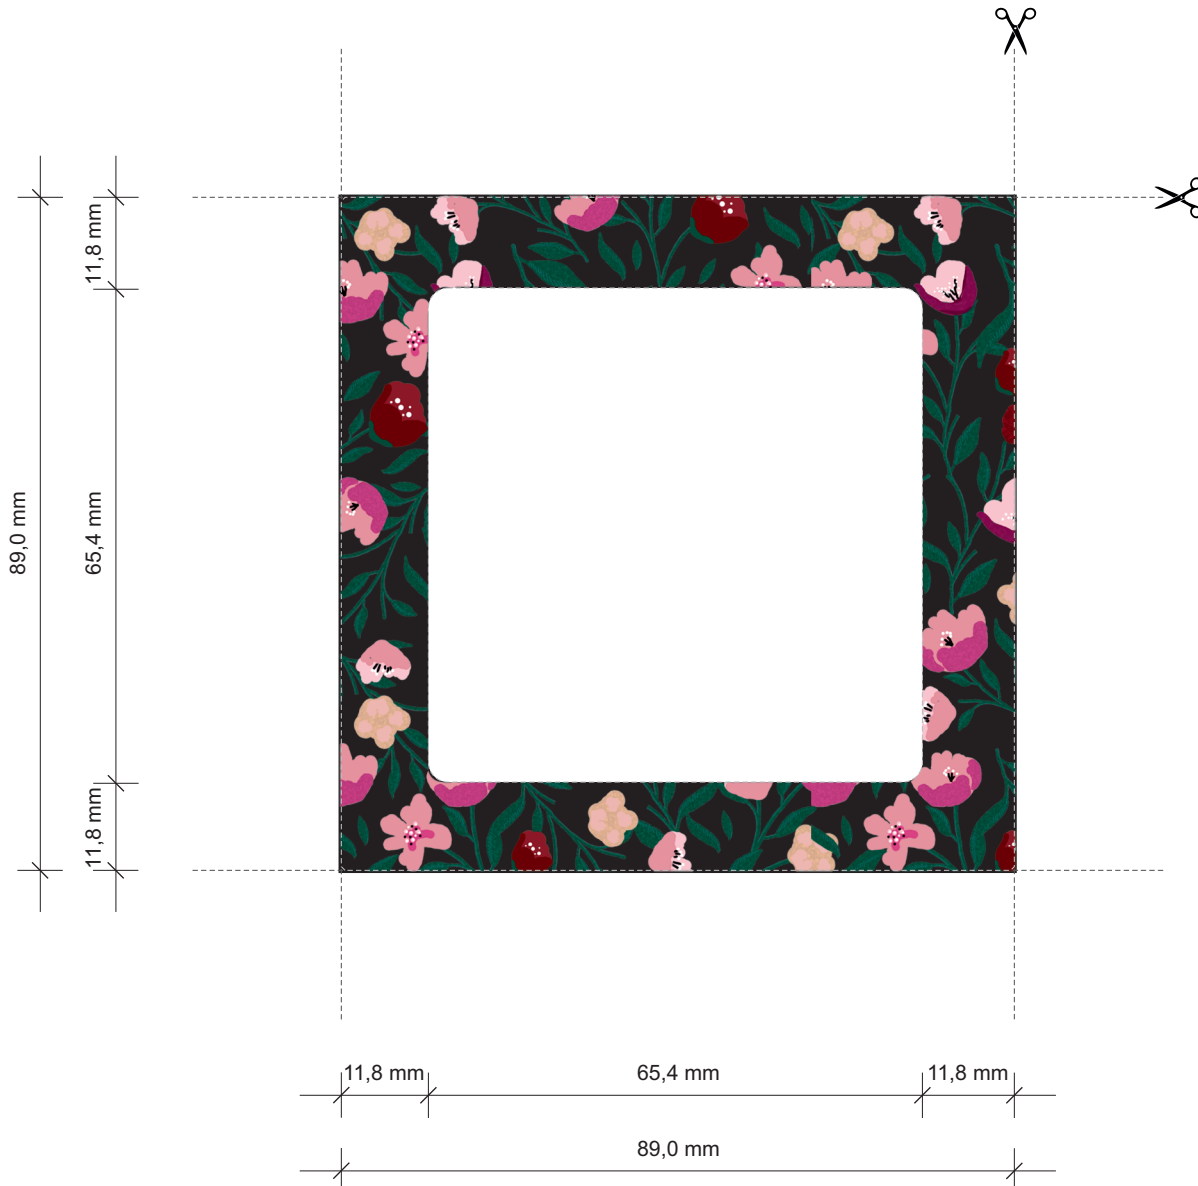

DECOART

Szablon do ramki uniwersalnej pojedynczej z efektem szkła, transparentnej do samodzielnego wycięcia i montażu. / A template of universal 1-gang transparent frame with glass effect for self cut and assembly.

Uwaga! Szablony należy drukować zachowując przygotowany rozmiar projektu, wybierając opcję drukowania „Faktyczny rozmiar”. / Note! Templates should be printed while preserving prepared design size, by selecting the "Real size" printing option.

- + Zalecana gramatura papieru lub innego materiału do 80 g/m² (grubość do 0,1 mm). / Recommended density for paper or other material is up to 80 g/m² (thickness from 0,1 mm).
- + Ramka uniwersalna pojedyncza z efektem szkła, transparentna dostępna jest ze spodem w kolorze białym (52-0-DRS-1) lub czarnym (52-12-DRS-1). / A universal 1-gang transparent frame with glass effect, available with bottom in white colour (52-0-DRS-1) or in black colour (52-12-DRS-1).
- + Mechanizmy i ramki uniwersalne DECO są sprzedawane osobno. / Mechanisms and universal frames are sold separately.
- + Wszystkie ramki uniwersalne DECO z efektem szkła występują w wersji od pojedynczej do sześciokrotnej. / All DECO universal frames with glass effect are available in either of the 1-gang to 6-gang.
- + Wszystkie ramki uniwersalne DECO umożliwiają montaż mechanizmów w poziomie i w pionie / All of DECO universal frames allow horizontal and vertical fitting of products.