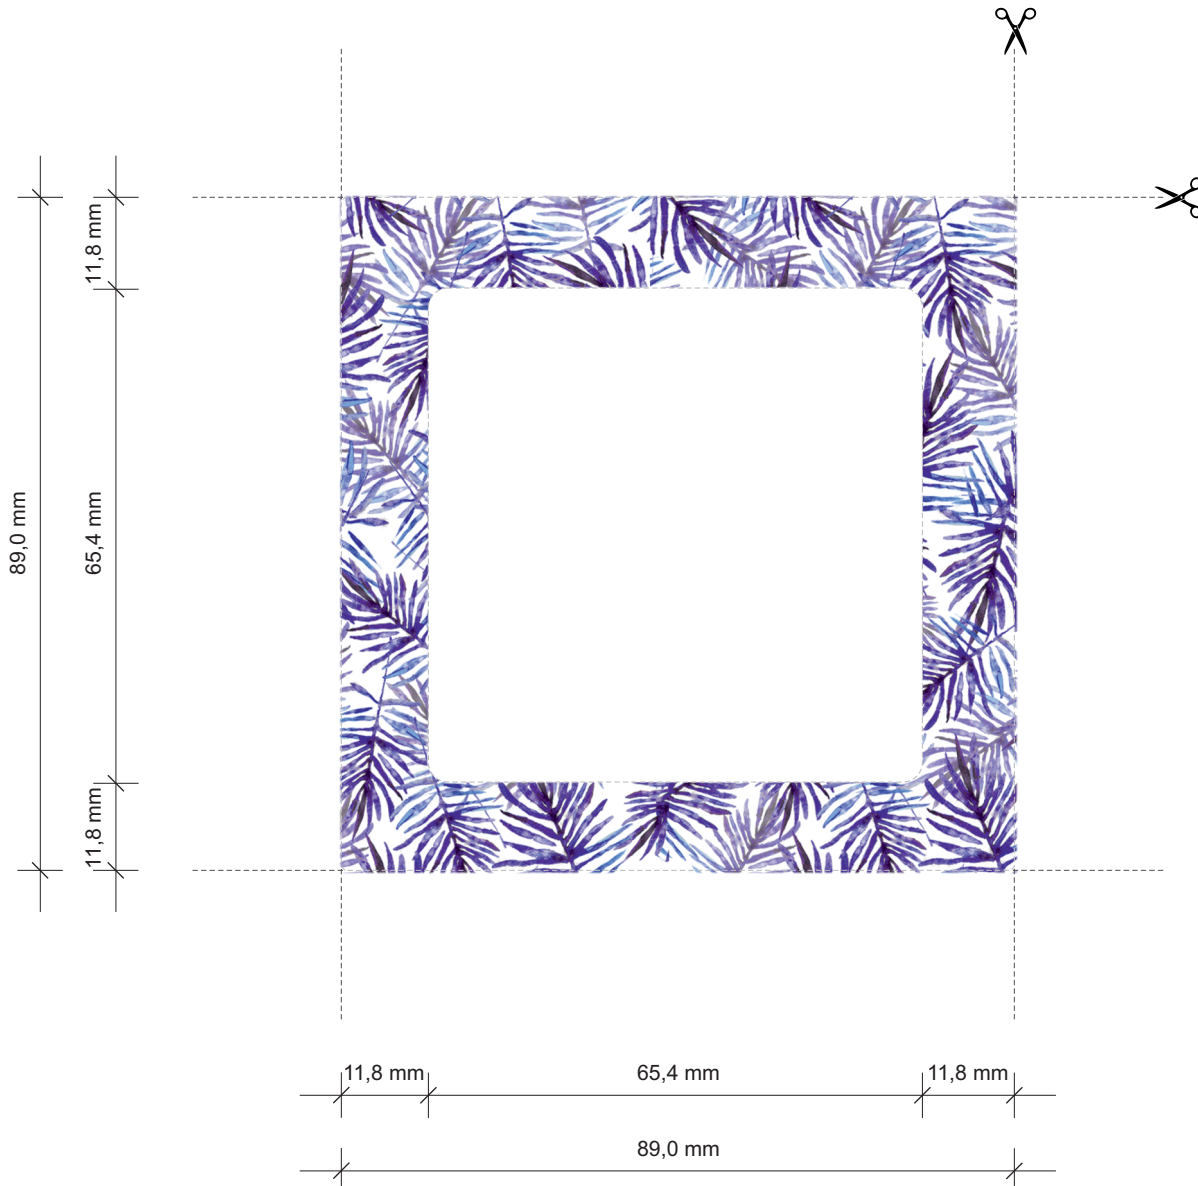

DECOART

Szablon do ramki uniwersalnej pojedynczej z efektem szkła, transparentnej do samodzielnego wycięcia i montażu. / A template of universal 1-gang transparent frame with glass effect for self cut and assembly.

Uwaga! Szablony należy drukować zachowując przygotowany rozmiar projektu, wybierając opcję drukowania „Faktyczny rozmiar”. / Note! Templates should be printed while preserving prepared design size, by selecting the "Real size" printing option.

- + Zalecana gramatura papieru lub innego materiału do 80 g/m² (grubość do 0,1 mm). / Recommended density for paper or other material is up to 80 g/m² (thickness from 0,1 mm).
- + Ramka uniwersalna pojedyncza z efektem szkła, transparentna dostępna jest ze spodem w kolorze białym (52-0-DRS-1) lub czarnym (52-12-DRS-1). / A universal 1-gang transparent frame with glass effect, available with bottom in white colour (52-0-DRS-1) or in black colour (52-12-DRS-1).
- + Mechanizmy i ramki uniwersalne DECO są sprzedawane osobno. / Mechanisms and universal frames are sold separately.
- + Wszystkie ramki uniwersalne DECO z efektem szkła występują w wersji od pojedynczej do sześciokrotnej. / All DECO universal frames with glass effect are available in either of the 1-gang to 6-gang.
- + Wszystkie ramki uniwersalne DECO umożliwiają montaż mechanizmów w poziomie i w pionie / All of DECO universal frames allow horizontal and vertical fitting of products.