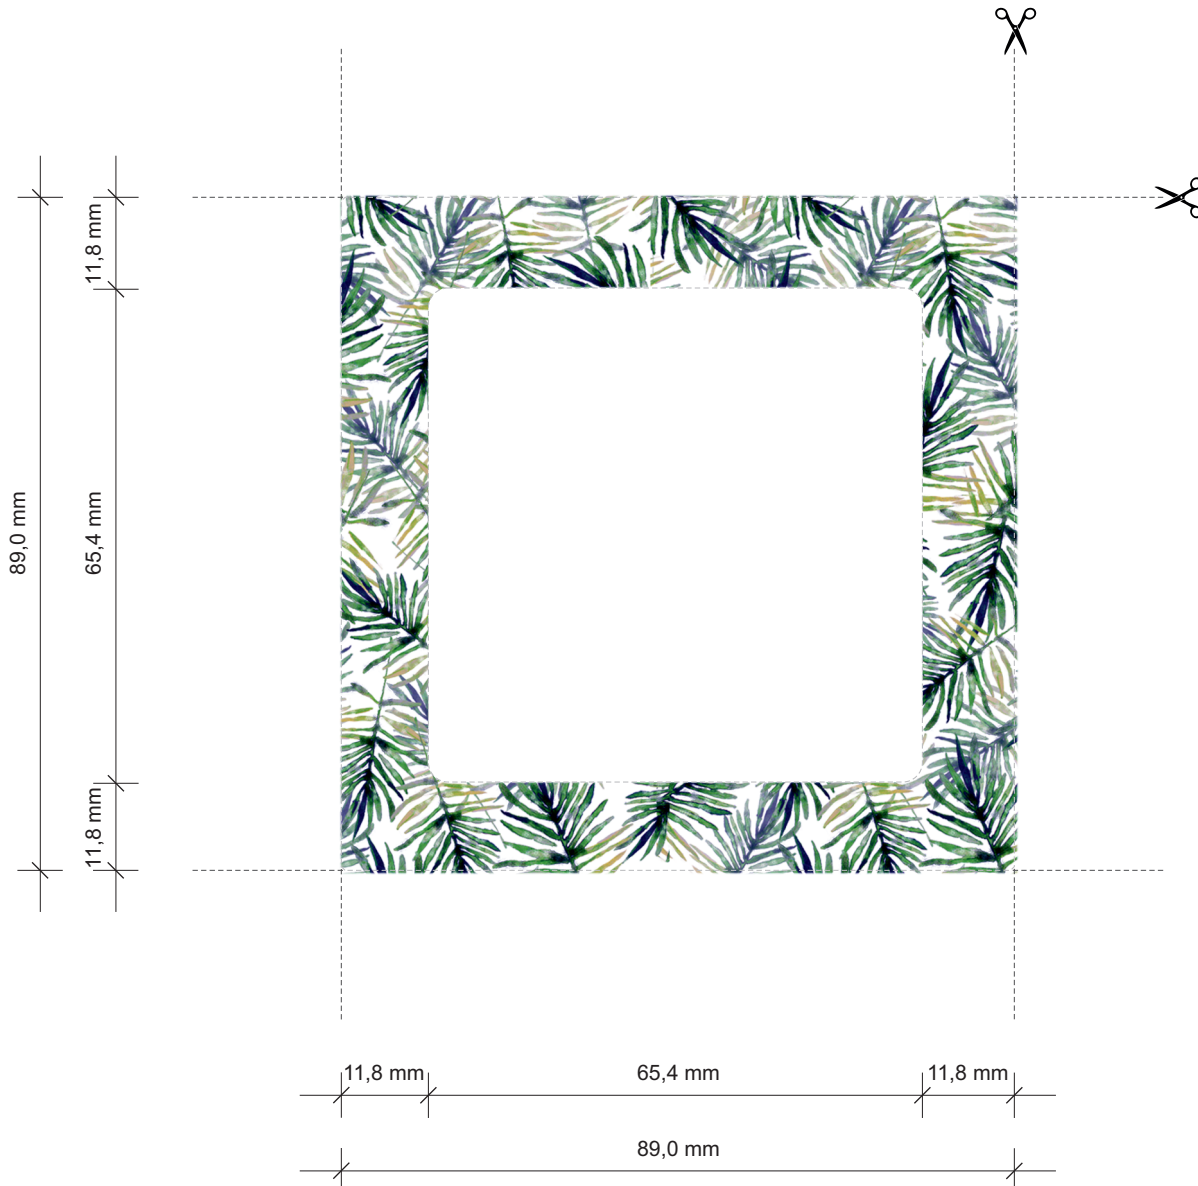

DECOART

Szablon do ramki uniwersalnej pojedynczej z efektem szkła, transparentnej do samodzielnego wycięcia i montażu. / A template of universal 1-gang transparent frame with glass effect for self cut and assembly.

Uwaga! Szablony należy drukować zachowując przygotowany rozmiar projektu, wybierając opcję drukowania „Faktyczny rozmiar”. / Note! Templates should be printed while preserving prepared design size, by selecting the "Real size" printing option.

- + Zalecana gramatura papieru lub innego materiału do 80 g/m² (grubość do 0,1 mm). / Recommended density for paper or other material is up to 80 g/m² (thickness from 0,1 mm).
- + Ramka uniwersalna pojedyncza z efektem szkła, transparentna dostępna jest ze spodem w kolorze białym (52-0-DRS-1) lub czarnym (52-12-DRS-1). / A universal 1-gang transparent frame with glass effect, available with bottom in white colour (52-0-DRS-1) or in black colour (52-12-DRS-1).
- + Mechanizmy i ramki uniwersalne DECO są sprzedawane osobno. / Mechanisms and universal frames are sold separately.
- + Wszystkie ramki uniwersalne DECO z efektem szkła występują w wersji od pojedynczej do sześciokrotnej. / All DECO universal frames with glass effect are available in either of the 1-gang to 6-gang.
- + Wszystkie ramki uniwersalne DECO umożliwiają montaż mechanizmów w poziomie i w pionie / All of DECO universal frames allow horizontal and vertical fitting of products.