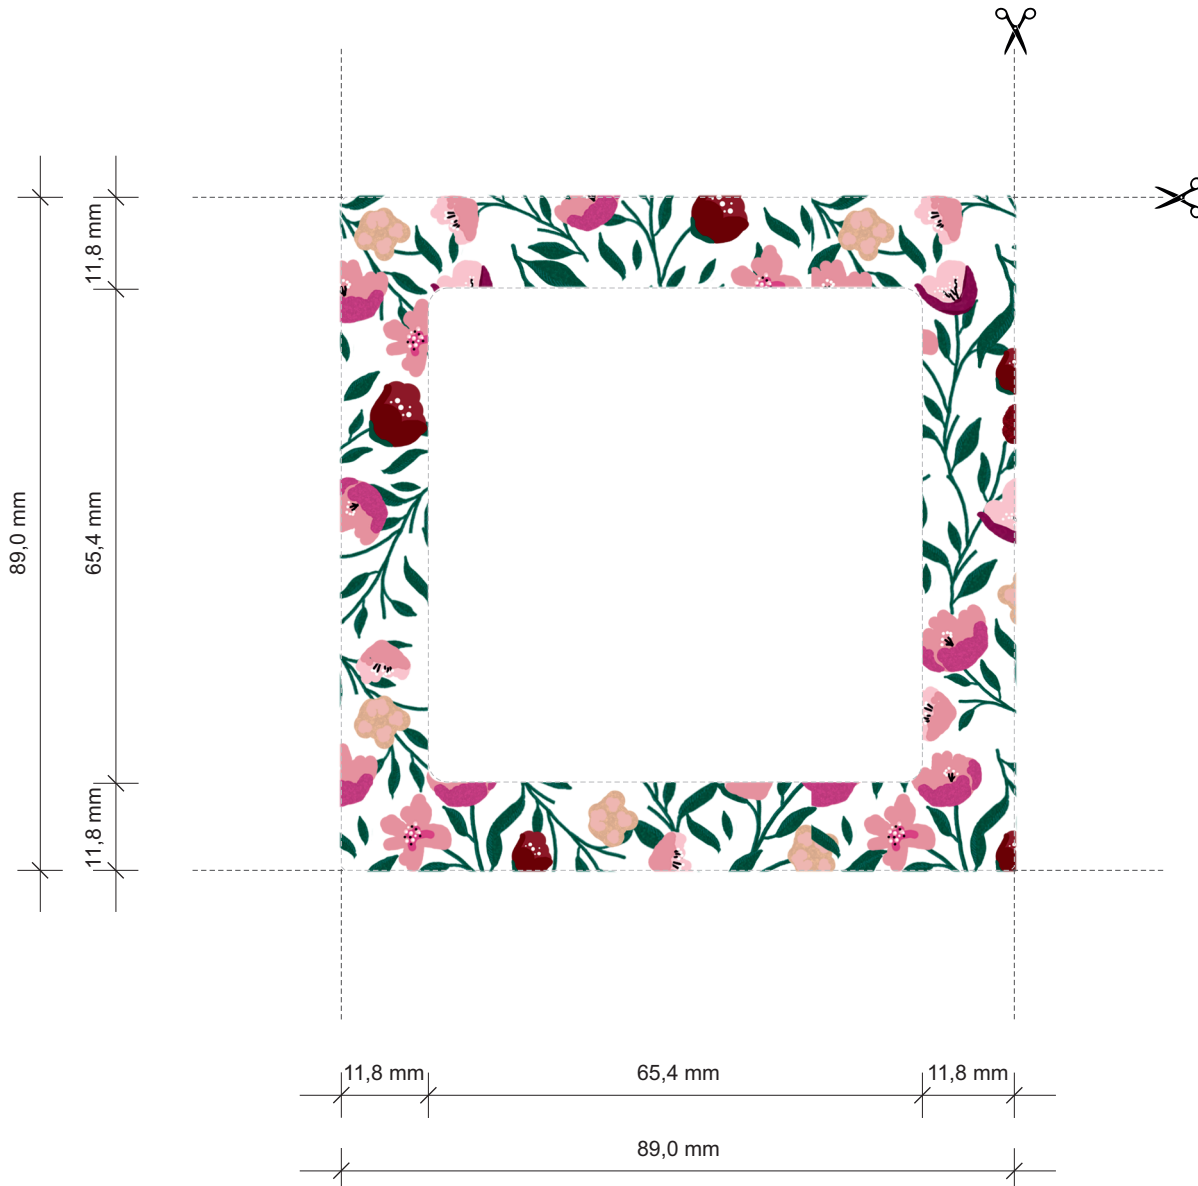

DECOART

Szablon do ramki uniwersalnej pojedynczej z efektem szkła, transparentnej do samodzielnego wycięcia i montażu. / A template of universal 1-gang transparent frame with glass effect for self cut and assembly.

Uwaga! Szablony należy drukować zachowując przygotowany rozmiar projektu, wybierając opcję drukowania „Faktyczny rozmiar”. / Note! Templates should be printed while preserving prepared design size, by selecting the "Real size" printing option.

- + Zalecana gramatura papieru lub innego materiału do 80 g/m² (grubość do 0,1 mm). / Recommended density for paper or other material is up to 80 g/m² (thickness from 0,1 mm).
- + Ramka uniwersalna pojedyncza z efektem szkła, transparentna dostępna jest ze spodem w kolorze białym (52-0-DRS-1) lub czarnym (52-12-DRS-1). / A universal 1-gang transparent frame with glass effect, available with bottom in white colour (52-0-DRS-1) or in black colour (52-12-DRS-1).
- + Mechanizmy i ramki uniwersalne DECO są sprzedawane osobno. / Mechanisms and universal frames are sold separately.
- + Wszystkie ramki uniwersalne DECO z efektem szkła występują w wersji od pojedynczej do sześciokrotnej. / All DECO universal frames with glass effect are available in either of the 1-gang to 6-gang.
- + Wszystkie ramki uniwersalne DECO umożliwiają montaż mechanizmów w poziomie i w pionie / All of DECO universal frames allow horizontal and vertical fitting of products.