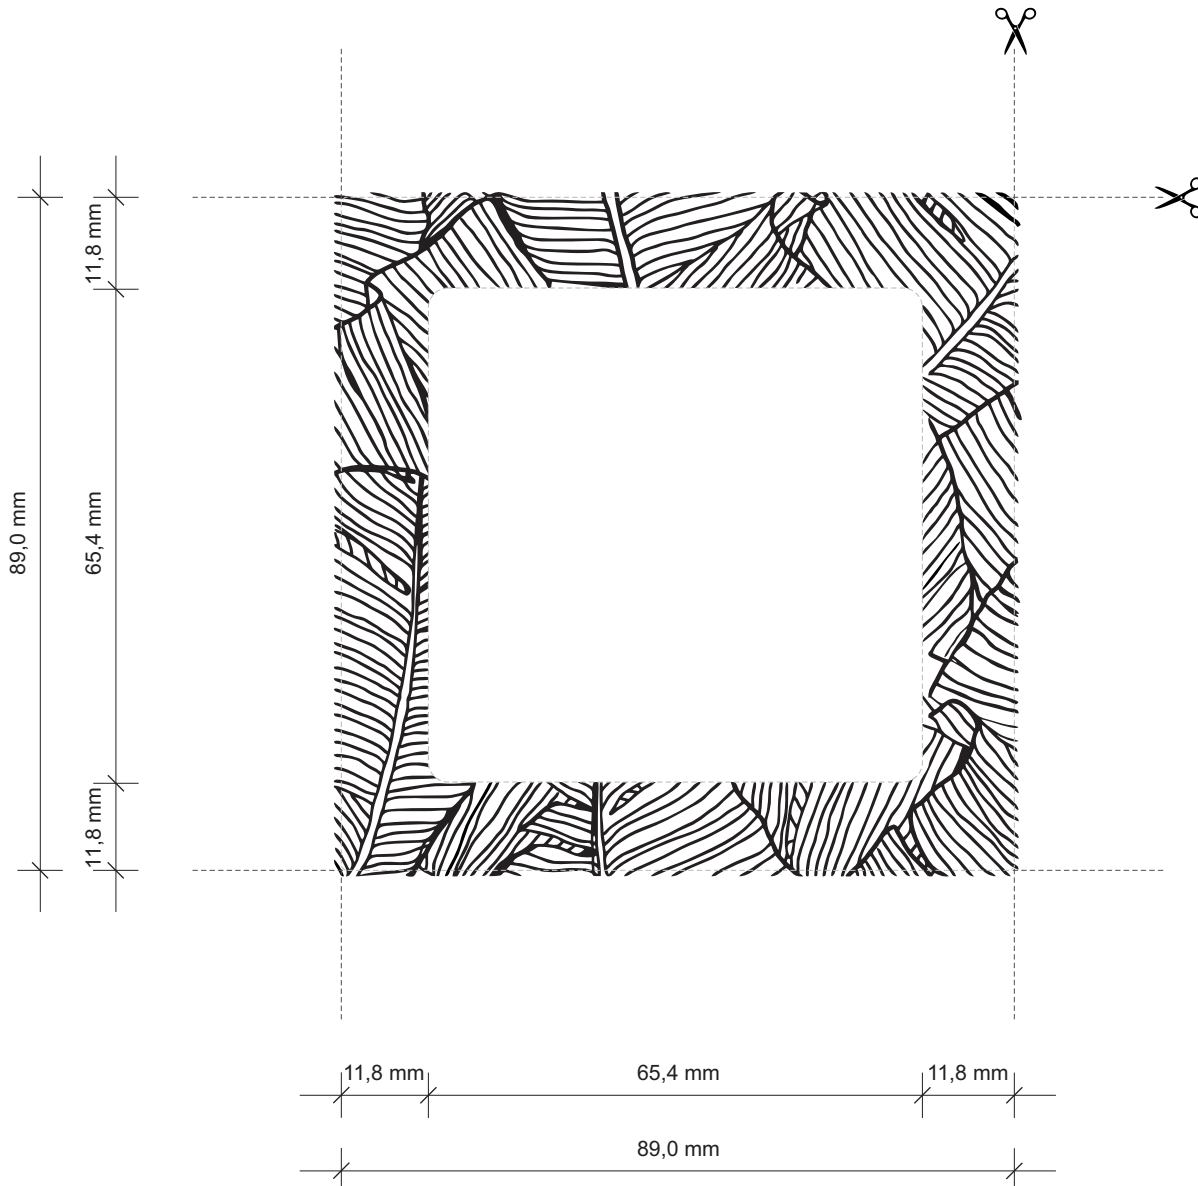

DECOART

Szablon do ramki uniwersalnej pojedynczej z efektem szkła, transparentnej do samodzielnego wycięcia i montażu. / A template of universal 1-gang transparent frame with glass effect for self cut and assembly.

- + Zalecana gramatura papieru lub innego materiału do 80 g/m² (grubość do 0,1 mm). / Recommended density for paper or other material is up to 80 g/m² (thickness from 0,1 mm).
- + Ramka uniwersalna pojedyncza z efektem szkła, transparentna dostępna jest ze spodem w kolorze białym (52-0-DRS-1) lub czarnym (52-12-DRS-1). / A universal 1-gang transparent frame with glass effect, available with bottom in white colour (52-0-DRS-1) or in black colour (52-12-DRS-1).
- + Mechanizmy i ramki uniwersalne DECO są sprzedawane osobno. / Mechanisms and universal frames are sold separately.
- + Wszystkie ramki uniwersalne DECO z efektem szkła występują w wersji od pojedynczej do sześciokrotnej. / All DECO universal frames with glass effect are available in either of the 1-gang to 6-gang.
- + Wszystkie ramki uniwersalne DECO umożliwiają montaż mechanizmów w poziomie i w pionie / All of DECO universal frames allow horizontal and vertical fitting of products.